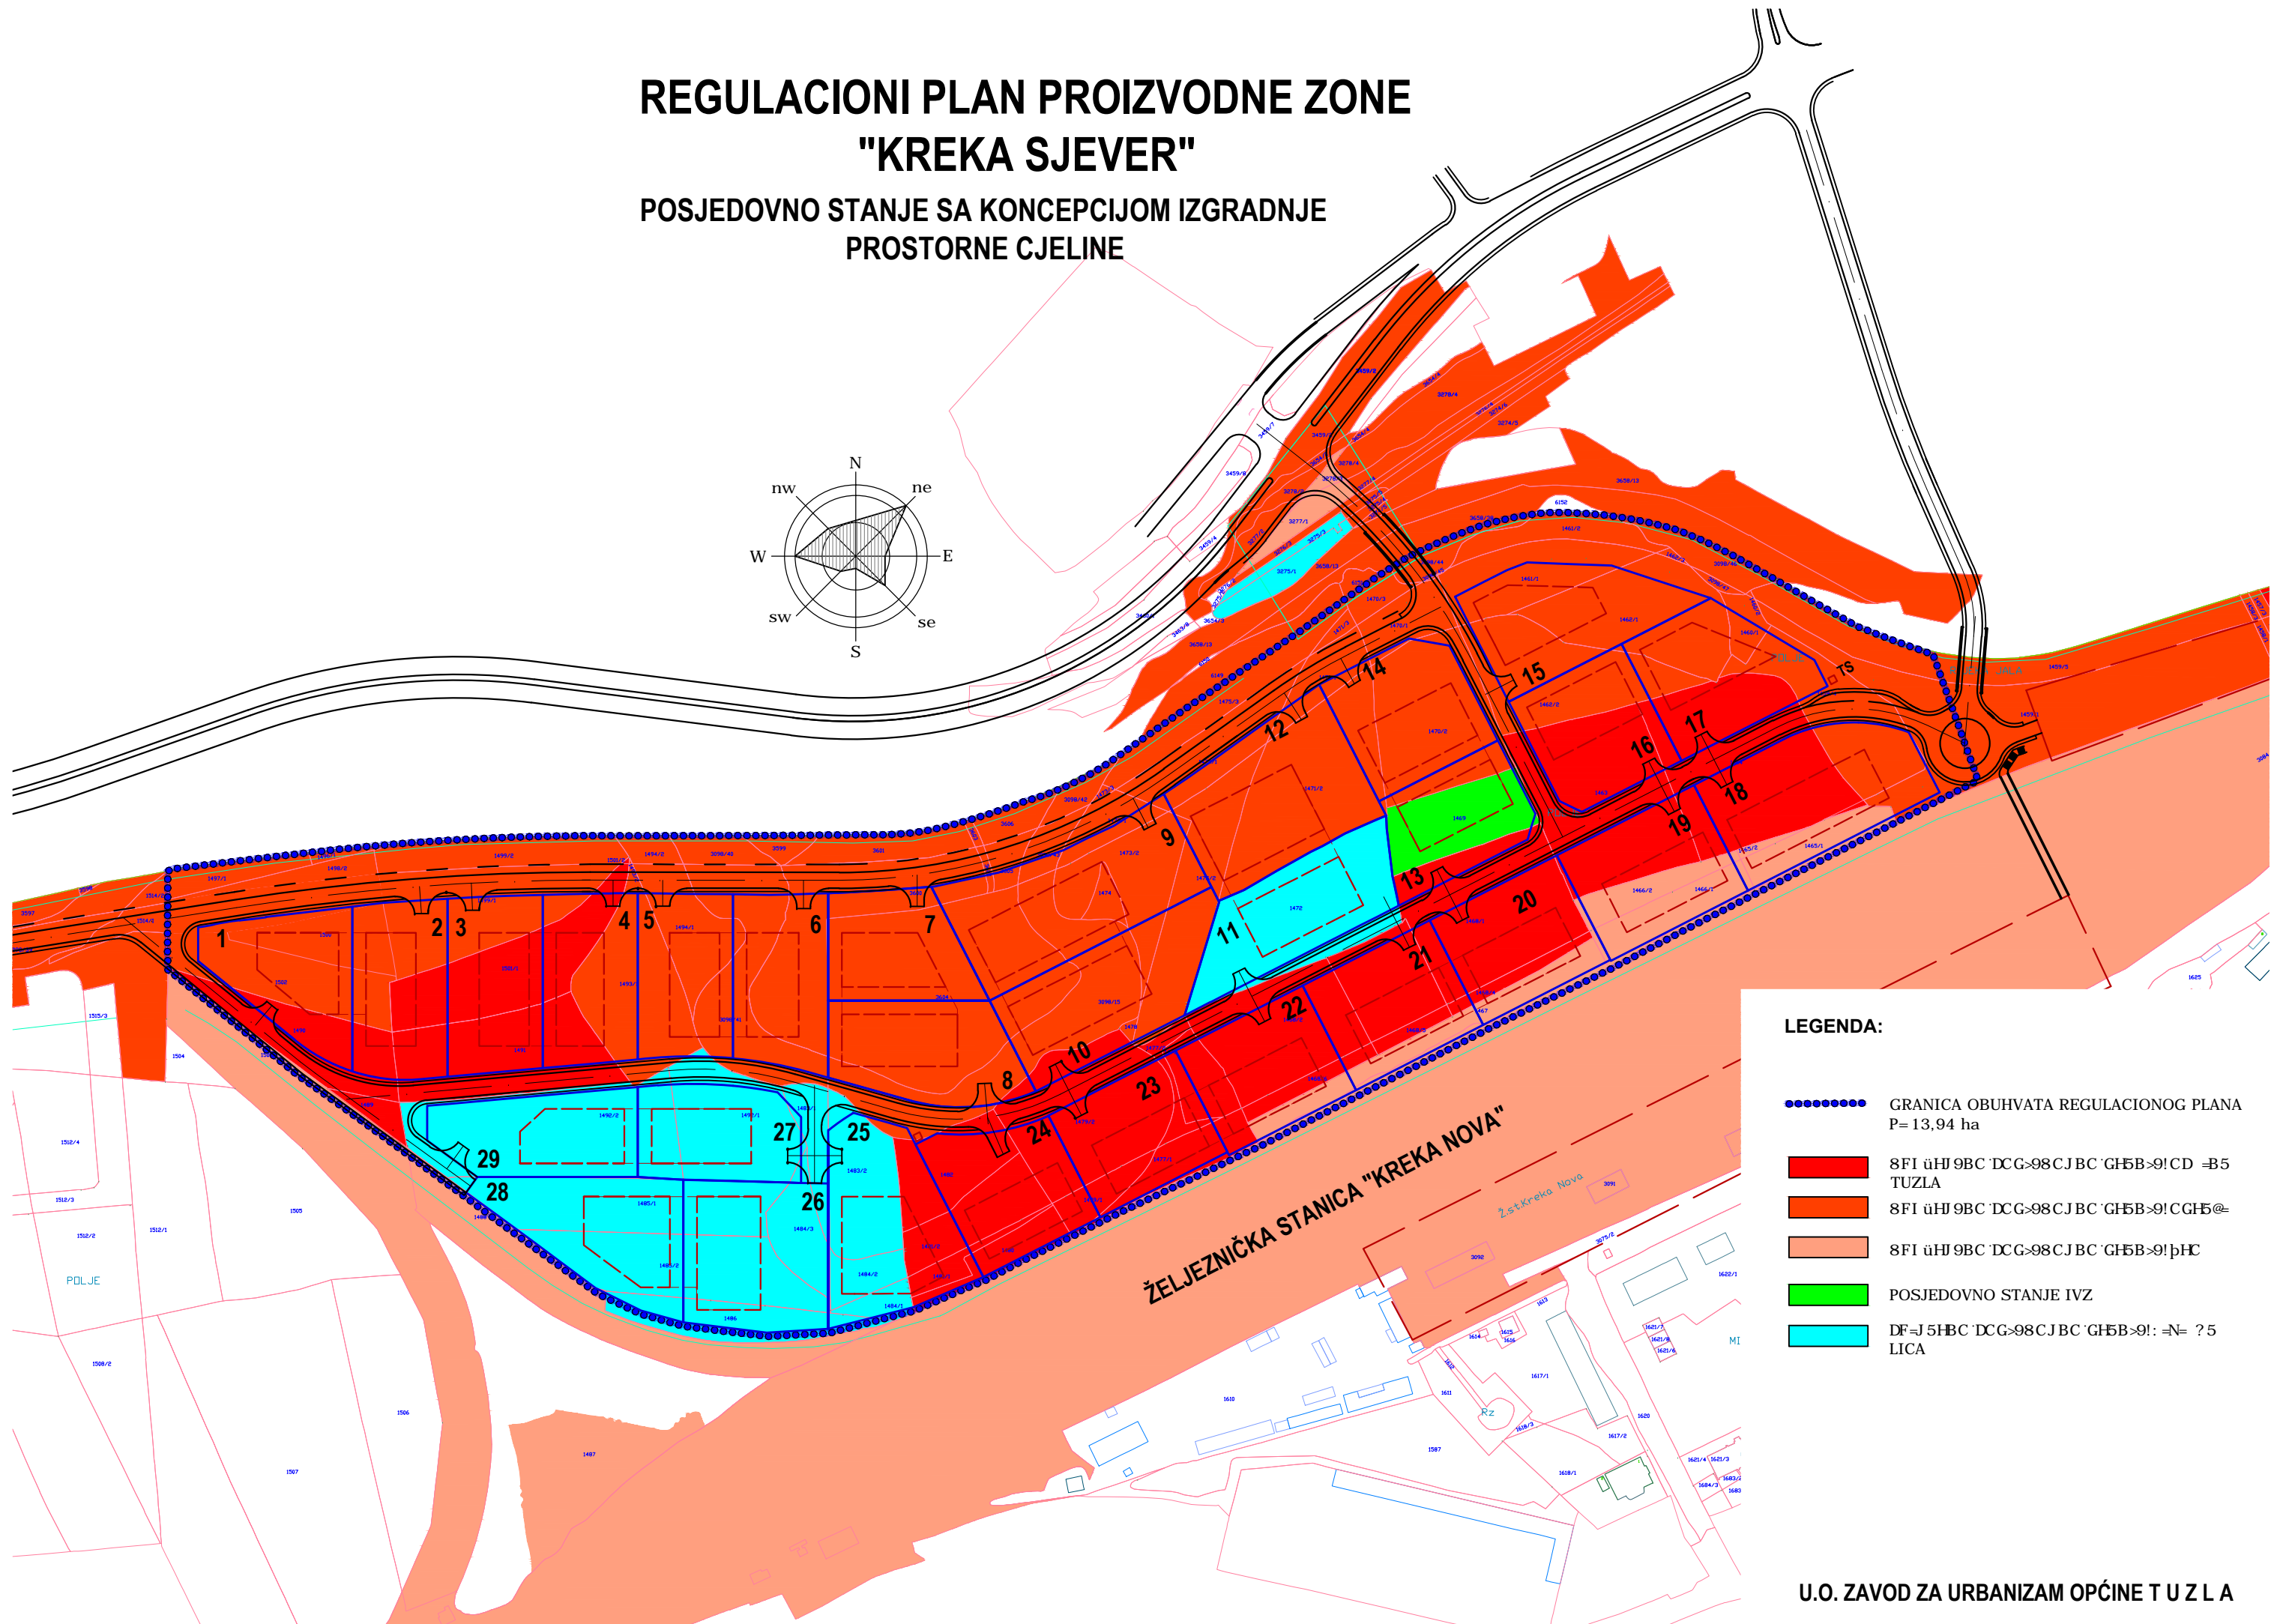

REGULACIONI PLAN PROIZVODNE ZONE "KREKA SJEVER"

POSJEDOVNO STANJE SA KONCEPCIJOM IZGRADNJE PROSTORNE CJELINE

LEGENDA:

-  GRANICA OBUHVATA REGULACIONOG PLANA
P= 13,94 ha
-  8FI ũHI 9BC 'DCG>98CJBC 'GH5B>9!CD =B5
TUZLA
-  8FI ũHI 9BC 'DCG>98CJBC 'GH5B>9!CGH5@
-  8FI ũHI 9BC 'DCG>98CJBC 'GH5B>9!pHC
-  POSJEDOVNO STANJE IVZ
-  DF=J 5HBC 'DCG>98CJBC 'GH5B>9!:=N ? 5
LICA