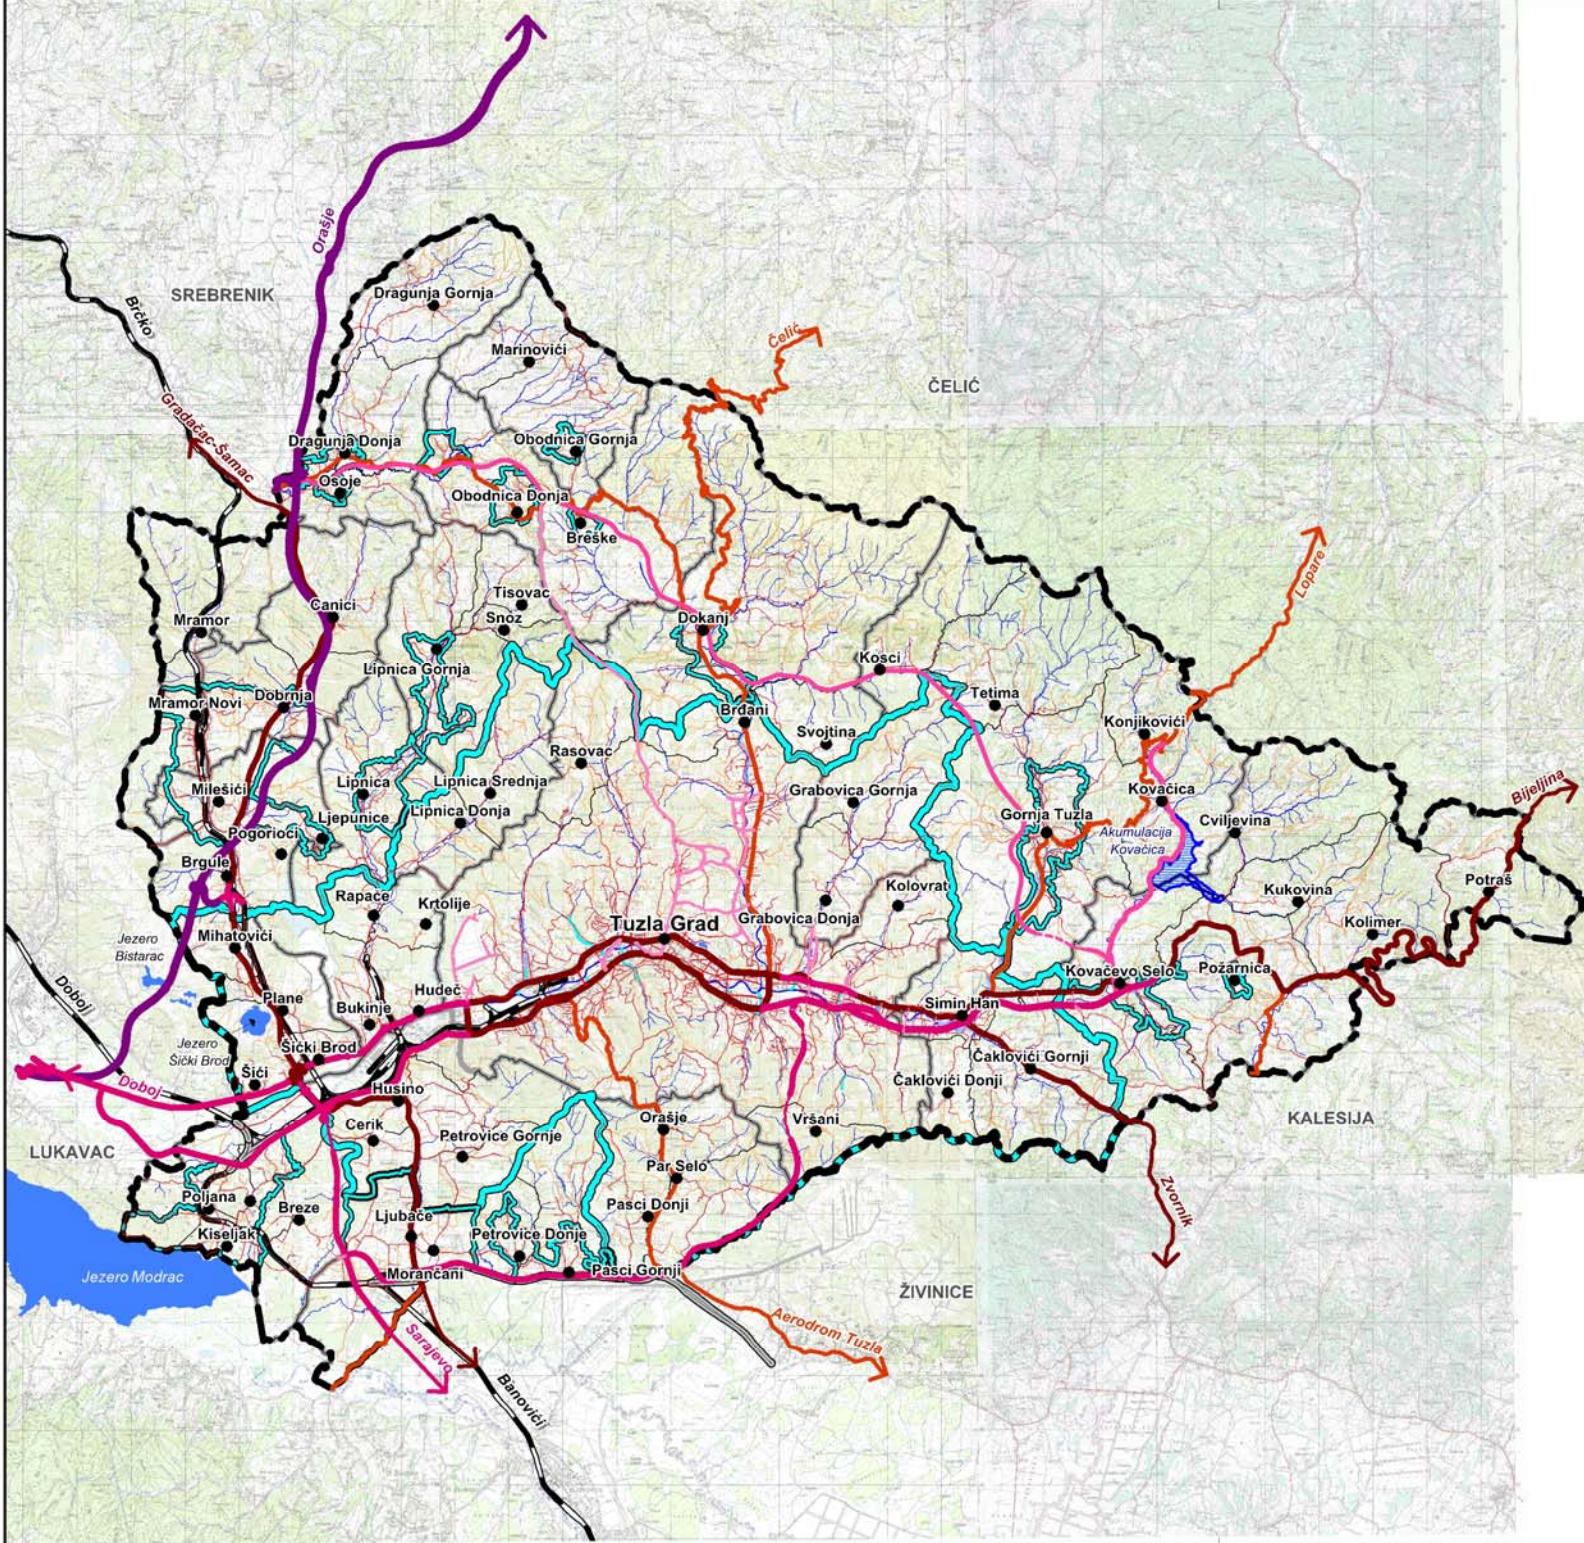

GRAD TUZLA

PROSTORNI PLAN GRADA TUZLA 2010-2030

LEGENDA :

- Granica Grada Tuzla
- Granice mjesnih zajednica
- Granice naseljenih mjesta
- Granica urbanog područja Tuzla Grad
- Granice ostalih urbanih područja
- Centari naseljenih mjesta
- Postojeće magistralne ceste
- Postojeće regionalne ceste
- Postojeće lokalne ceste
- Postojeće nerazvrstane ceste
- Željezničke pruge
- Planirana autocesta
- Planirane magistralne ceste
- Planirane regionalne ceste
- Planirane lokalne ceste
- Planirani tuneli
- Planirane željezničke pruge
- Vodotoci
- Zacijevljeni vodotoci
- Planirane regulacije vodotoka
- Vodne površine
- Planirane vodne površine

PROJEKCIJA
PROSTORNOG RAZVOJA

SAOBRAĆAJNA INFRASTRUKTURA