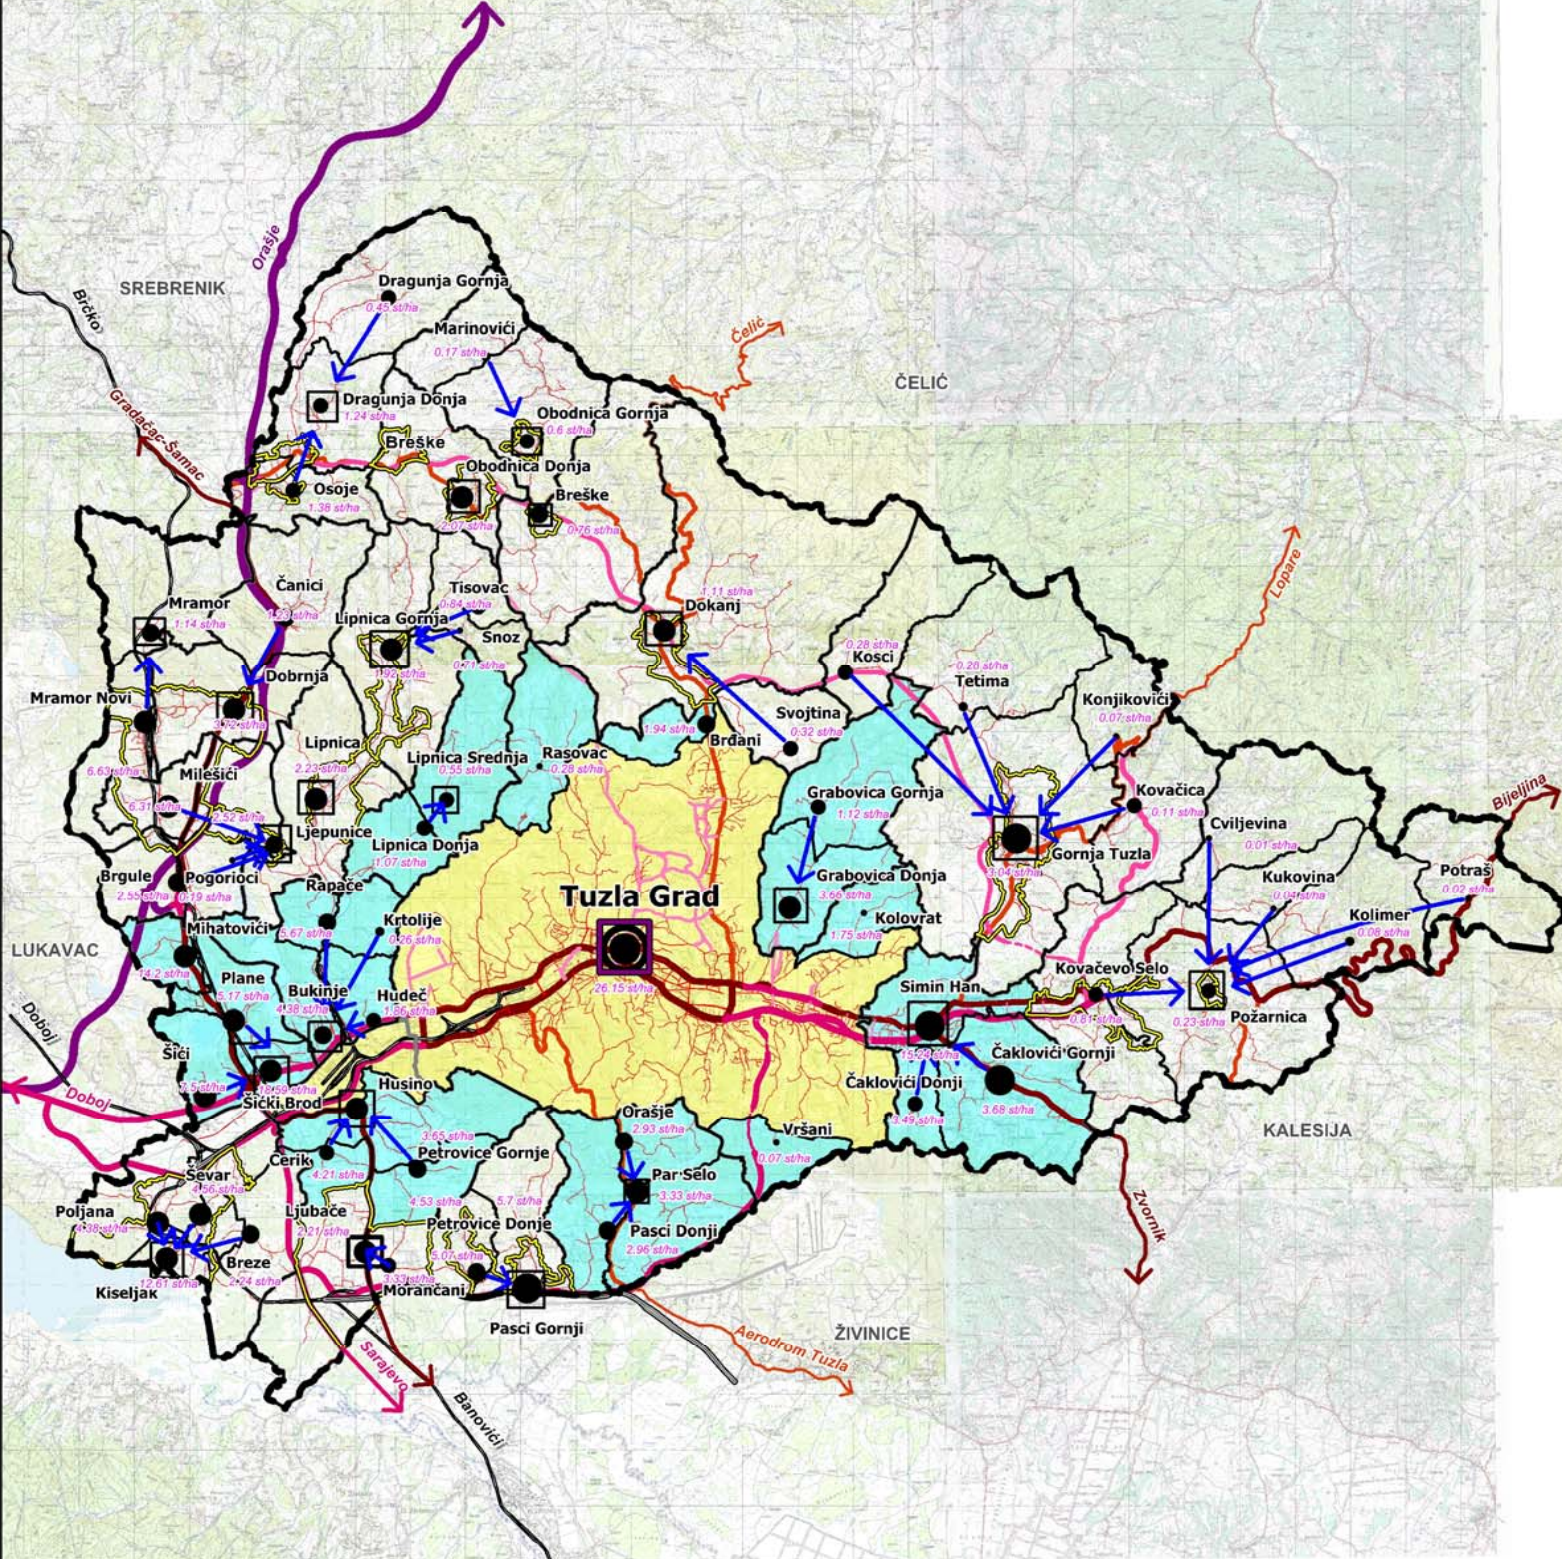

GRAD TUZLA

PROSTORNI PLAN GRADA TUZLA 2010-2030

LEGENDA :

- Granica Grada Tuzla
- Granice mjesnih zajednica
- Granice naseljenih mjesta
- Postojeće urbano područje Tuzla Grad
- Planirano urbano područje Tuzla Grad
- Granice ostalih urbanih područja
- Administrativna pripadnost
- Centar Grada Tuzla
- Centari mjesnih zajednica

Gustina naseljenosti po naseljenim mjestima
0,00 st/ha - 2030 godina

- Magistralne ceste
- Regionalne ceste
- Lokalne ceste
- Željezničke pruge
- Planirana autocesta
- Planirane magistralne ceste
- Planirane regionalne ceste
- Planirane lokalne ceste
- Planirani tuneli
- Planirane željezničke pruge

VELIČINSKE GRUPE NASELJENIH MJESTA PROPISANE EUSTAT-om

- Populacija 100000 - 199999 stanovnika (općinski centar)
- Populacija 2000 - 4999 stanovnika
- Populacija 1000 - 1999 stanovnika
- Populacija 500 - 999 stanovnika
- Populacija 200 - 499 stanovnika
- Populacija 50 - 199 stanovnika
- Populacija 1 - 49 stanovnika
- Populacija 0 - 1 stanovnika

PROJEKCIJA PROSTORNOG RAZVOJA

SISTEM NASELJA I PLANIRANA INFRASTRUKTURA